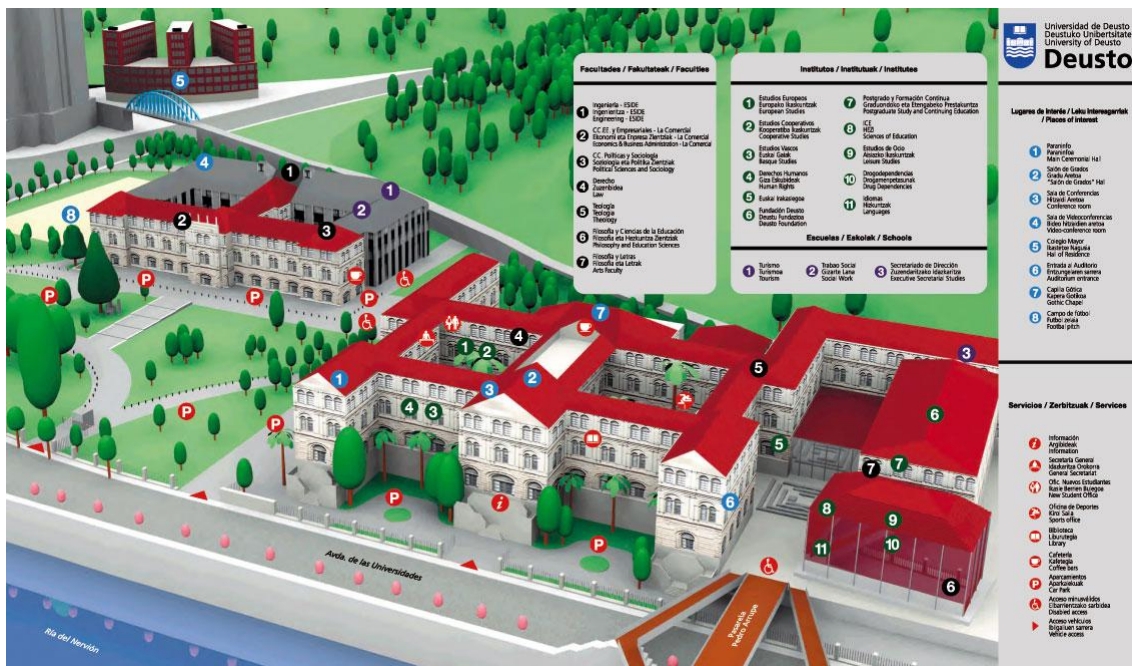

Estas paradas están ubicadas en el mapa de Google Maps indicado más adelante

EN AUTOBÚS

Si viajas en autobús éste parará en Termibús (ver mapa sobre GoogleMaps preparado). A la salida de Termibús está la parada de metro de San Mamés y una parada de tranvía. Se recomienda coger el tranvía y bajarse en la parada denominada Abandoibarra, junto al puente de Deusto. Si se cruza el río enfrente a la derecha se encuentra la Universidad de Deusto. En caso de cogerse el metro la estación más cercana se llama Deusto.

EN TREN

Si se viene en tren, éste parará en la estación de Abando. Cerca de Abando hay parada de metro y tranvía.

MAPA EN GoogleMaps

El siguiente mapa recoge detalles sobre la localización de la Universidad de Deusto, los hoteles más cercanos y paradas de transporte público (tranvía, metro, autobús), así como localización del aeropuerto:

<http://maps.google.com/maps/ms?ie=UTF8&msa=0&msid=107867501761300591852.000475fa2d44c0eaaf42&ll=43.2663,-2.937984&spn=0.022281,0.038581&t=h&z=15>

UBICACIÓN

La reunión tendrá lugar en la Sala Ingenio (3ª planta) en el edificio ESIDE de la Universidad de Deusto (Avenida de las Universidades ,24). **No se recomienda traer coche a la Universidad** puesto que debido a obras los aparcamientos están limitados. El aparcamiento de pago más cercano económico es el del centro comercial Zubiarte.

El edificio ESIDE se encuentra marcado con un 4 (azul claro) en la parte superior izquierda de la imagen:

Las entradas al edificio son:

El marcador A indica la situación aproximada del Aula Ingenio en el edificio de la Facultad de Ingeniería (ESIDE) de la Universidad de Deusto.