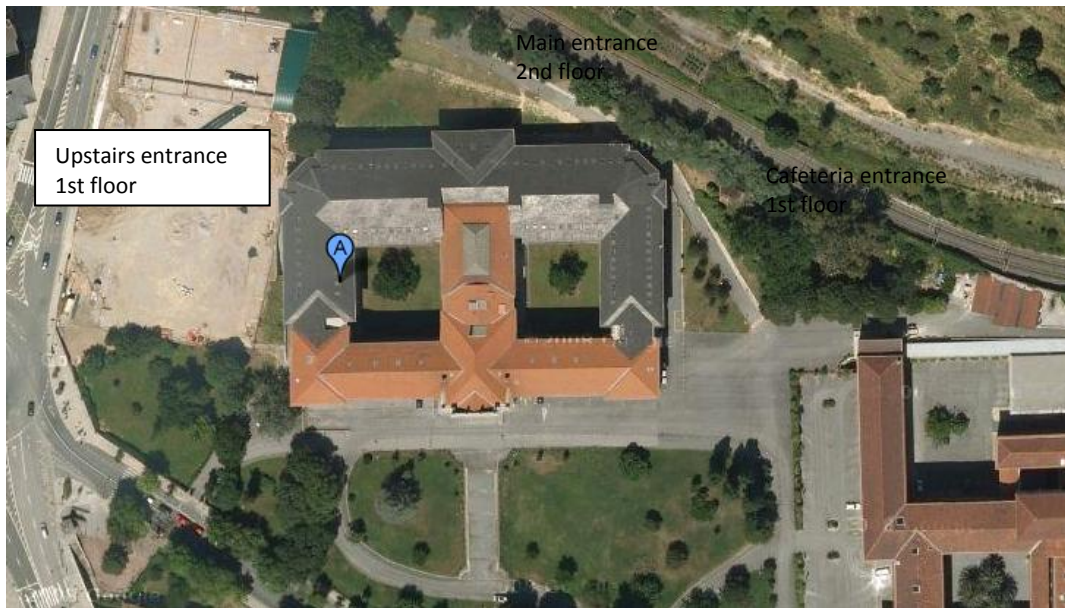

<http://maps.google.com/maps/ms?ie=UTF8&msa=0&msid=107867501761300591852.000475fa2d44c0eaaf42&ll=43.2663,-2.937984&spn=0.022281,0.038581&t=h&z=15>

UBICACIÓN

La reunión tendrá lugar en la Sala Ingenio (3ª planta) en el edificio ESIDE de la Universidad de Deusto (Avenida de las Universidades ,24). **No se recomienda traer coche a la Universidad** puesto que debido a obras los aparcamientos están limitados. El aparcamiento de pago más cercano económico es el del centro comercial Zubiarte.

El edificio ESIDE se encuentra marcado con un 4 (azul claro) en la parte superior izquierda de la imagen:

Las entradas al edificio son:

El marcador A indica la situación aproximada del Aula Ingenio en el edificio de la Facultad de Ingeniería (ESIDE) de la Universidad de Deusto.